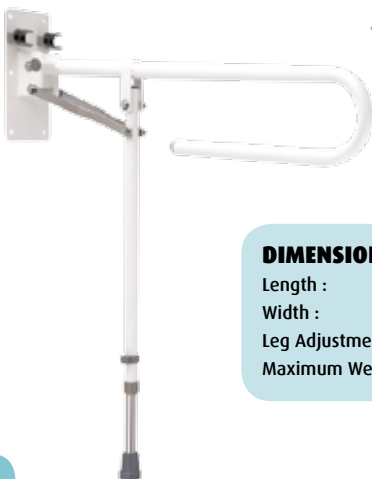

## KNURLED CHROME STEEL GRAB BAR 45 DEGREE

ZT-100-030 210-0116

Length : 46cm

ZT-310 210-0124

### DIMENSIONS

Length : 74cm  
 Width : 10cm  
 Leg Adjustment : 71cm-91cm  
 Maximum Weight Capacity : 90.7kg

ZT-100-110BT/R 210-0117

### DIMENSIONS

Height : 48cm  
 Width : 165cm